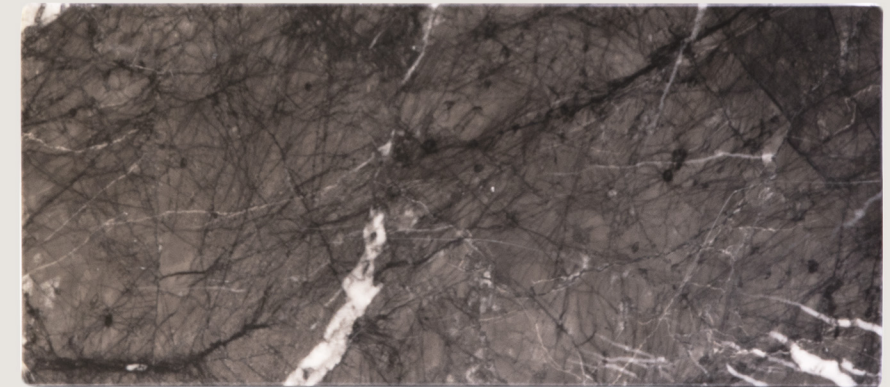

Marbre 13x30 | Marble 5.1x11.8

Gris Carnico. Finition adoucie.
Grigio Carnico. Honed